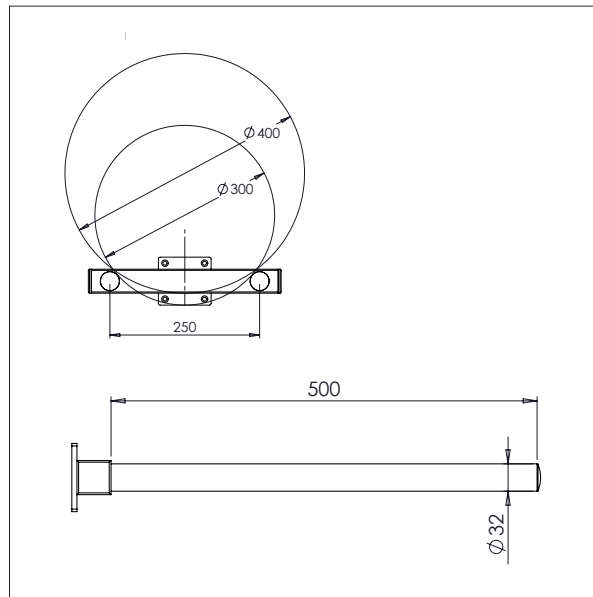

WP 90 / TOOLS

REEL MANDREL

- All measurements in mm

REEL MANDREL – 87367

Ø x L: 60 x 500 mm

REEL MANDREL – 87368

Ø x L: 60 x 800 mm

EdmoLift AB

Jägaregatan 11, SE-871 42 Härnösand, Sweden, Tel +46 (0)611-837 80
Fax +46 (0)611-51 15 80, E-mail: b2b@edmolift.se

WP 90 / TOOLS

TWIN MANDREL

- All measurements in mm

TWIN MANDREL – 87369
Ø x L x W: 32 x 500 x 250 mm

Min. width of reel: Ø 300 mm
Max. width of reel: Ø 400 mm

TWIN MANDREL – 87370
Ø x L x W: 32 x 500 x 350 mm

Min. width of reel: Ø 400 mm
Max. width of reel: Ø 800 mm

EdmoLift AB

Jägaregatan 11, SE-871 42 Härnösand, Sweden, Tel +46 (0)611-837 80
Fax +46 (0)611-51 15 80, E-mail: b2b@edmolift.se

WP 90 / TOOLS

LIFTING FORK

- All measurements in mm

LIFTING FORK - 87416

L x W: 585 x 375 mm

For 600 x 400 mm boxes

EdmoLift AB

Jägaregatan 11, SE-871 42 Härnösand, Sweden, Tel +46 (0)611-837 80
Fax +46 (0)611-51 15 80, E-mail: b2b@edmolift.se