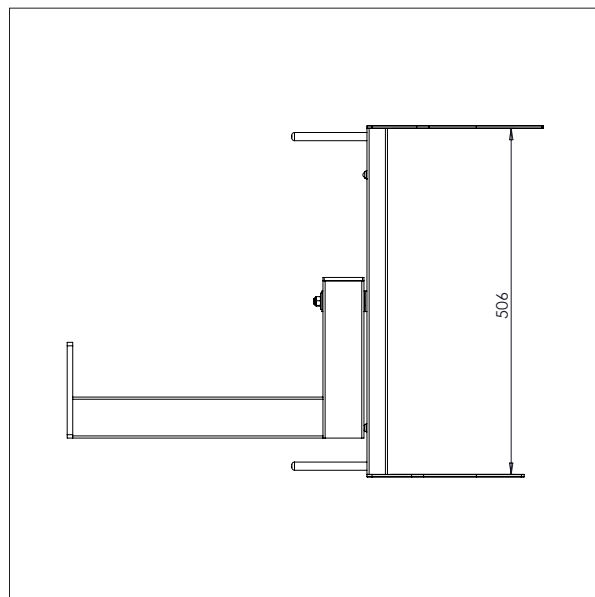

WP 90 / TOOLS

REEL ROTATOR

- All measurements in mm

REEL ROTATOR – 87373

EdmoLift AB

Jägaregatan 11, SE-871 42 Härnösand, Sweden, Tel +46 (0)611-837 80
Fax +46 (0)611-51 15 80, E-mail: b2b@edmolift.se