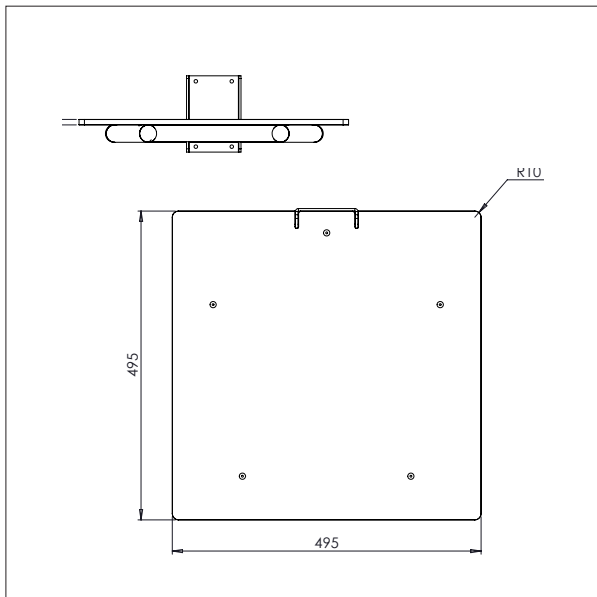

WP 90 / TOOLS

WOODEN PLATFORM

- All measurements in mm

WOODEN PLATFORM – 87362

L x W: 600 x 600 mm

WOODEN PLATFORM WITH 3 ROLLERS – 87363

L x W: 500 x 500 mm

EdmoLift AB

Jägaregatan 11, SE-871 42 Härnösand, Sweden, Tel +46 (0)611-837 80
Fax +46 (0)611-51 15 80, E-mail: b2b@edmolift.se

WP 90 / TOOLS

PLASTIC PLATFORM (PEHD)

- All measurements in mm

PLASTIC PLATFORM – 87364

L x W: 500 x 500 mm

WP 90 / TOOLS

REEL MANDREL

- All measurements in mm

REEL MANDREL – 87367

Ø x L: 60 x 500 mm

REEL MANDREL – 87368

Ø x L: 60 x 800 mm

EdmoLift AB

Min. width of reel: Ø 300 mm
Max. width of reel: Ø 400 mm

TWIN MANDREL – 87370
Ø x L x W: 32 x 500 x 350 mm

Min. width of reel: Ø 400 mm
Max. width of reel: Ø 800 mm

EdmoLift AB

Jägaregatan 11, SE-871 42 Härnösand, Sweden, Tel +46 (0)611-837 80
Fax +46 (0)611-51 15 80, E-mail: b2b@edmolift.se