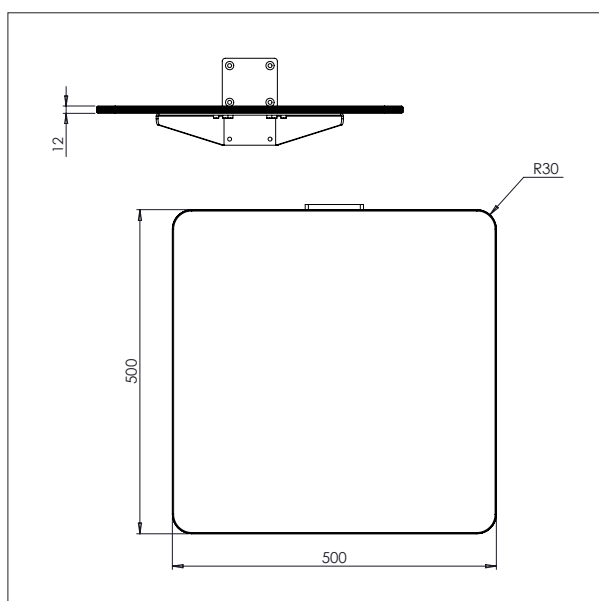

WOODEN PLATFORM - 87361

L x W: 500 x 500 mm

EdmoLift AB

Jägaregatan 11, SE-871 42 Härnösand, Sweden, Tel +46 (0)611-837 80
Fax +46 (0)611-51 15 80, E-mail: b2b@edmolift.se