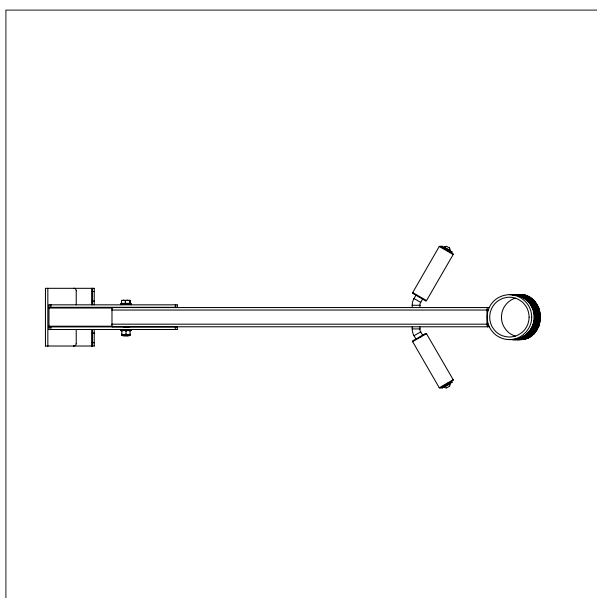

WP 90 / TOOLS

REEL HOLDER

- All measurements in mm

REEL HOLDER - 87413

EdmoLift AB

Jägaregatan 11, SE-871 42 Härnösand, Sweden, Tel +46 (0)611-837 80
Fax +46 (0)611-51 15 80, E-mail: b2b@edmolift.se