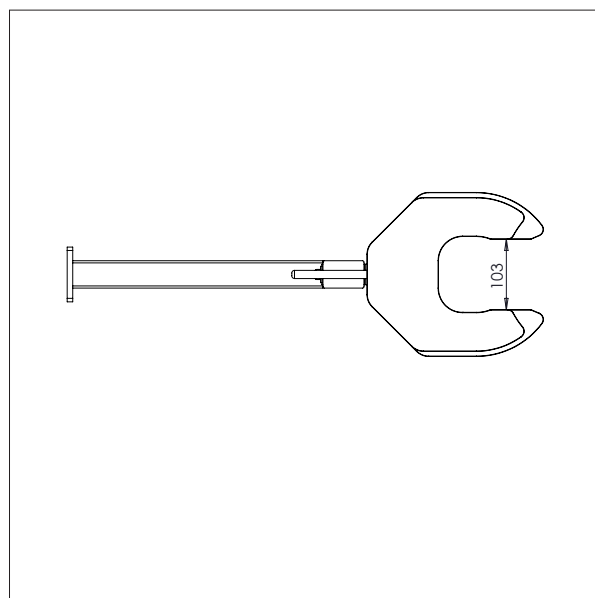

WP 90 / TOOLS

REEL MANDREL

- All measurements in mm

REEL MANDREL – 87367

Ø x L: 60 x 500 mm

REEL MANDREL – 87368

Ø x L: 60 x 800 mm

EdmoLift AB

Min. width of reel: Ø 300 mm
Max. width of reel: Ø 400 mm

TWIN MANDREL – 87370
Ø x L x W: 32 x 500 x 350 mm

Min. width of reel: Ø 400 mm
Max. width of reel: Ø 800 mm

EdmoLift AB

Jägaregatan 11, SE-871 42 Härnösand, Sweden, Tel +46 (0)611-837 80
Fax +46 (0)611-51 15 80, E-mail: b2b@edmolift.se

WP 90 / TOOLS

LIFTING FORK

- All measurements in mm

LIFTING FORK - 87416

L x W: 585 x 375 mm

For 600 x 400 mm boxes

EdmoLift AB

Jägaregatan 11, SE-871 42 Härnösand, Sweden, Tel +46 (0)611-837 80
Fax +46 (0)611-51 15 80, E-mail: b2b@edmolift.se

REEL MANDREL WITH FRONT ROLLER AND V-CRADLE

- All measurements in mm

REEL MANDREL WITH FRONT ROLLER AND V-CRADLE – 87371

WP 90 / TOOLS

REEL ROTATOR

- All measurements in mm

REEL ROTATOR – 87373

EdmoLift AB