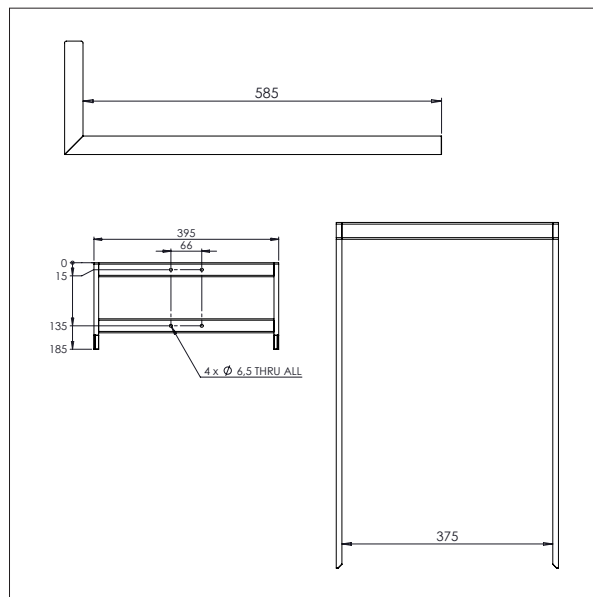

WP 90 / TOOLS

REEL MANDREL

- All measurements in mm

REEL MANDREL – 87367

Ø x L: 60 x 500 mm

REEL MANDREL – 87368

Ø x L: 60 x 800 mm

EdmoLift AB

Jägaregatan 11, SE-871 42 Härnösand, Sweden, Tel +46 (0)611-837 80
Fax +46 (0)611-51 15 80, E-mail: b2b@edmolift.se

WP 90 / TOOLS

TWIN MANDREL

- All measurements in mm

TWIN MANDREL – 87369
Ø x L x W: 32 x 500 x 250 mm

Min. width of reel: Ø 300 mm
Max. width of reel: Ø 400 mm

TWIN MANDREL – 87370
Ø x L x W: 32 x 500 x 350 mm

Min. width of reel: Ø 400 mm
Max. width of reel: Ø 800 mm

EdmoLift AB

Jägaregatan 11, SE-871 42 Härnösand, Sweden, Tel +46 (0)611-837 80
Fax +46 (0)611-51 15 80, E-mail: b2b@edmolift.se

WP 90 / TOOLS

LIFTING FORK

- All measurements in mm

LIFTING FORK - 87416

L x W: 585 x 375 mm

For 600 x 400 mm boxes

EdmoLift AB

Jägaregatan 11, SE-871 42 Härnösand, Sweden, Tel +46 (0)611-837 80
Fax +46 (0)611-51 15 80, E-mail: b2b@edmolift.se