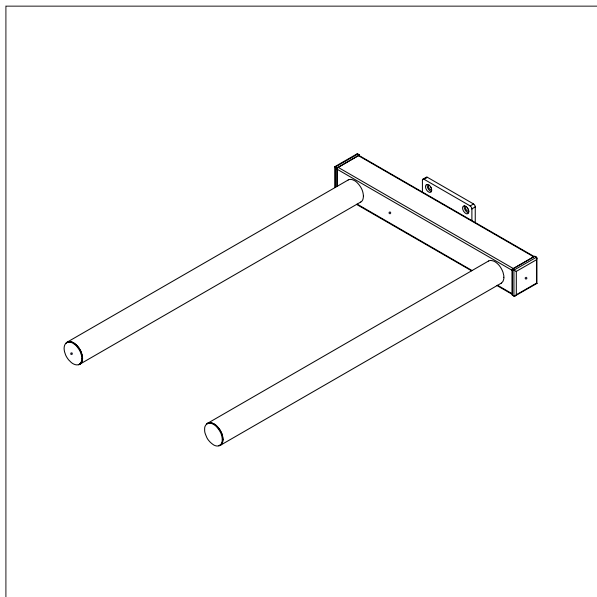

WP 90 / TOOLS

REEL MANDREL

- All measurements in mm

REEL MANDREL – 87367

Ø x L: 60 x 500 mm

REEL MANDREL – 87368

Ø x L: 60 x 800 mm

EdmoLift AB

Jägaregatan 11, SE-871 42 Härnösand, Sweden, Tel +46 (0)611-837 80
Fax +46 (0)611-51 15 80, E-mail: b2b@edmolift.se

WP 90 / TOOLS

TWIN MANDREL

- All measurements in mm

TWIN MANDREL – 87369
Ø x L x W: 32 x 500 x 250 mm

Min. width of reel: Ø 300 mm
Max. width of reel: Ø 400 mm

TWIN MANDREL – 87370
Ø x L x W: 32 x 500 x 350 mm

Min. width of reel: Ø 400 mm
Max. width of reel: Ø 800 mm

EdmoLift AB

Jägaregatan 11, SE-871 42 Härnösand, Sweden, Tel +46 (0)611-837 80
Fax +46 (0)611-51 15 80, E-mail: b2b@edmolift.se