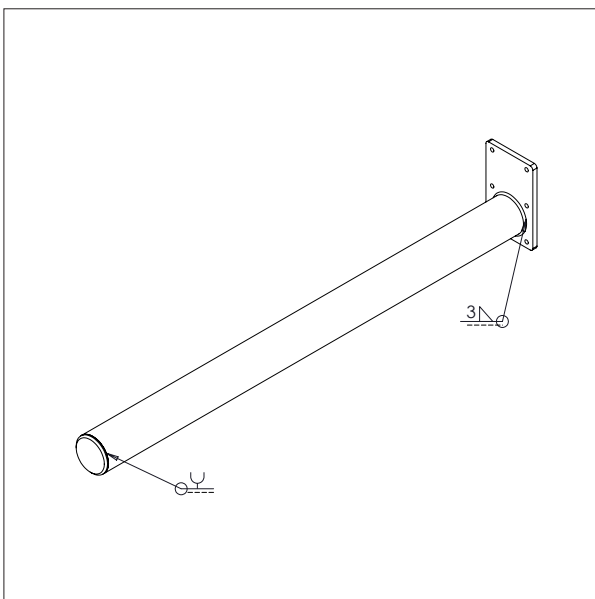

WP 90 / TOOLS

STAINLESS STEEL PLATFORM

- All measurements in mm

STAINLESS STEEL PLATFORM- 87372

L x W: 500 x 500 mm

EdmoLift AB

Jägaregatan 11, SE-871 42 Härnösand, Sweden, Tel +46 (0)611-837 80
Fax +46 (0)611-51 15 80, E-mail: b2b@edmolift.se

WP 90 / TOOLS

REEL MANDREL

- All measurements in mm

REEL MANDREL – 87367

Ø x L: 60 x 500 mm

REEL MANDREL – 87368

Ø x L: 60 x 800 mm

EdmoLift AB

Jägaregatan 11, SE-871 42 Härnösand, Sweden, Tel +46 (0)611-837 80
Fax +46 (0)611-51 15 80, E-mail: b2b@edmolift.se

WP 90 / TOOLS

TWIN MANDREL

- All measurements in mm

TWIN MANDREL – 87369
Ø x L x W: 32 x 500 x 250 mm

Min. width of reel: Ø 300 mm
Max. width of reel: Ø 400 mm

TWIN MANDREL – 87370
Ø x L x W: 32 x 500 x 350 mm

Min. width of reel: Ø 400 mm
Max. width of reel: Ø 800 mm

EdmoLift AB

Jägaregatan 11, SE-871 42 Härnösand, Sweden, Tel +46 (0)611-837 80
Fax +46 (0)611-51 15 80, E-mail: b2b@edmolift.se