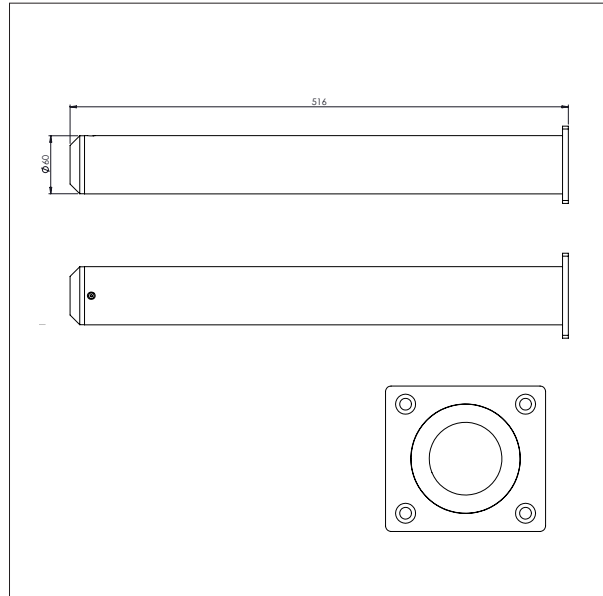

WP 90 / TOOLS

STAINLESS STEEL PLATFORM

- All measurements in mm

STAINLESS STEEL PLATFORM- 87372

L x W: 500 x 500 mm

EdmoLift AB

Jägaregatan 11, SE-871 42 Härnösand, Sweden, Tel +46 (0)611-837 80
Fax +46 (0)611-51 15 80, E-mail: b2b@edmolift.se

WP 90 / TOOLS

REEL MANDREL

- All measurements in mm

REEL MANDREL – 87367

Ø x L: 60 x 500 mm

REEL MANDREL – 87368

Ø x L: 60 x 800 mm

EdmoLift AB

Min. width of reel: Ø 300 mm
Max. width of reel: Ø 400 mm

TWIN MANDREL – 87370
Ø x L x W: 32 x 500 x 350 mm

Min. width of reel: Ø 400 mm
Max. width of reel: Ø 800 mm

EdmoLift AB

Jägaregatan 11, SE-871 42 Härnösand, Sweden, Tel +46 (0)611-837 80
Fax +46 (0)611-51 15 80, E-mail: b2b@edmolift.se