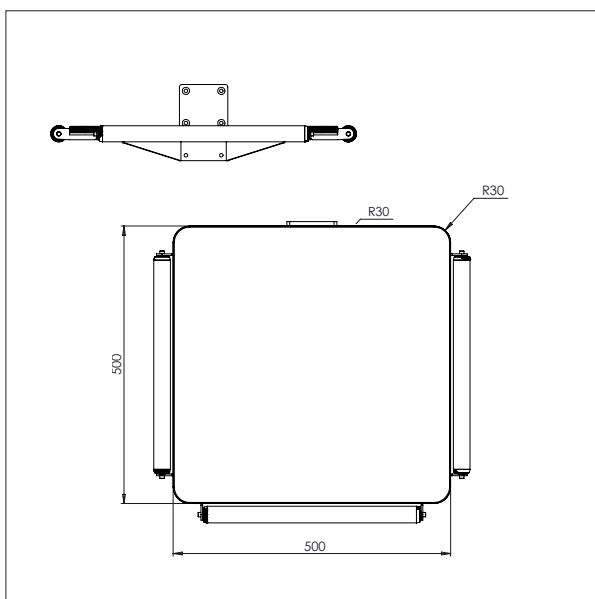

WP 90 / TOOLS

WOODEN PLATFORM

- All measurements in mm

WOODEN PLATFORM – 87362

L x W: 600 x 600 mm

WOODEN PLATFORM WITH 3 ROLLERS – 87363

L x W: 500 x 500 mm

EdmoLift AB

Jägaregatan 11, SE-871 42 Härnösand, Sweden, Tel +46 (0)611-837 80
Fax +46 (0)611-51 15 80, E-mail: b2b@edmolift.se

WP 90 / TOOLS

PLASTIC PLATFORM (PEHD)

- All measurements in mm

PLASTIC PLATFORM – 87364

L x W: 500 x 500 mm

WP 90 / TOOLS

REEL MANDREL

- All measurements in mm

REEL MANDREL – 87367

Ø x L: 60 x 500 mm

REEL MANDREL – 87368

Ø x L: 60 x 800 mm

EdmoLift AB

Min. width of reel: Ø 300 mm
Max. width of reel: Ø 400 mm

TWIN MANDREL – 87370
Ø x L x W: 32 x 500 x 350 mm

Min. width of reel: Ø 400 mm
Max. width of reel: Ø 800 mm

EdmoLift AB

Jägaregatan 11, SE-871 42 Härnösand, Sweden, Tel +46 (0)611-837 80
Fax +46 (0)611-51 15 80, E-mail: b2b@edmolift.se