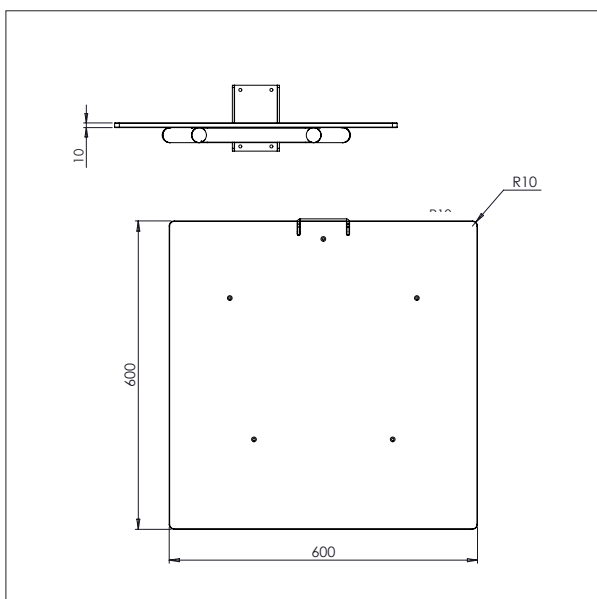

PLASTIC PLATFORM – 87365

L x W: 600 x 600 mm

EdmoLift AB

Jägaregatan 11, SE-871 42 Härnösand, Sweden, Tel +46 (0)611-837 80
Fax +46 (0)611-51 15 80, E-mail: b2b@edmolift.se