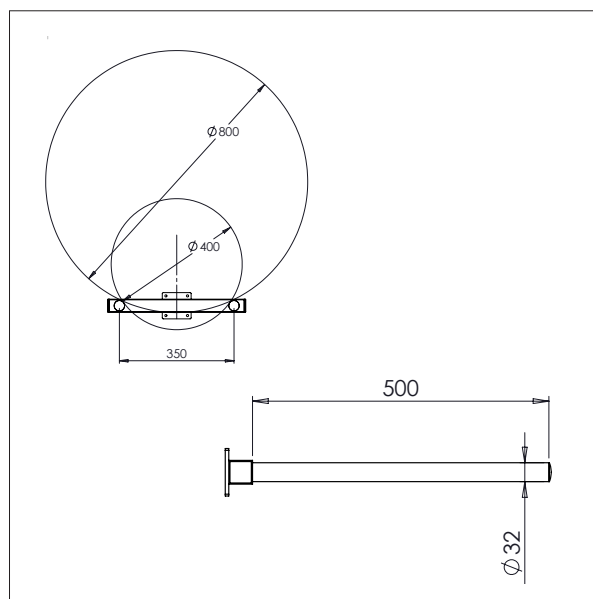

WP 90 / TOOLS

REEL MANDREL

- All measurements in mm

REEL MANDREL – 87367

Ø x L: 60 x 500 mm

REEL MANDREL – 87368

Ø x L: 60 x 800 mm

EdmoLift AB

Jägaregatan 11, SE-871 42 Härnösand, Sweden, Tel +46 (0)611-837 80
Fax +46 (0)611-51 15 80, E-mail: b2b@edmolift.se

WP 90 / TOOLS

TWIN MANDREL

- All measurements in mm

TWIN MANDREL – 87369
Ø x L x W: 32 x 500 x 250 mm

Min. width of reel: Ø 300 mm
Max. width of reel: Ø 400 mm

TWIN MANDREL – 87370
Ø x L x W: 32 x 500 x 350 mm

Min. width of reel: Ø 400 mm
Max. width of reel: Ø 800 mm

EdmoLift AB

Jägaregatan 11, SE-871 42 Härnösand, Sweden, Tel +46 (0)611-837 80
Fax +46 (0)611-51 15 80, E-mail: b2b@edmolift.se

WP 90 / TOOLS

LIFTING FORK

- All measurements in mm

LIFTING FORK - 87416

L x W: 585 x 375 mm

For 600 x 400 mm boxes

EdmoLift AB

Jägaregatan 11, SE-871 42 Härnösand, Sweden, Tel +46 (0)611-837 80
Fax +46 (0)611-51 15 80, E-mail: b2b@edmolift.se