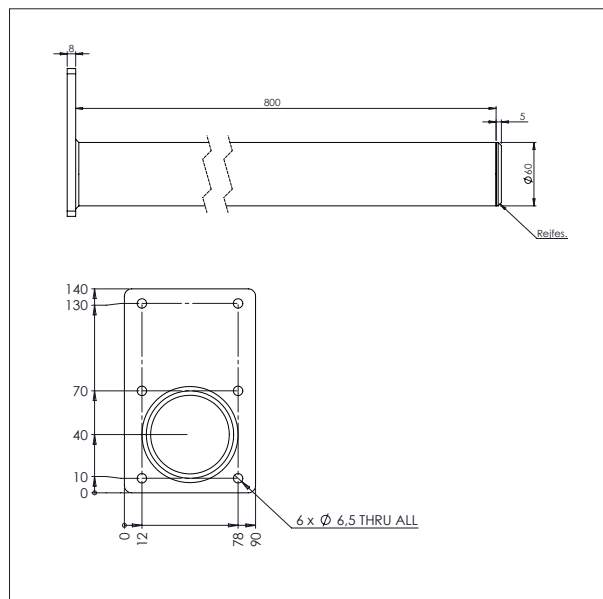

WP 90 / TOOLS

STAINLESS STEEL PLATFORM

- All measurements in mm

STAINLESS STEEL PLATFORM- 87372

L x W: 500 x 500 mm

EdmoLift AB

Jägaregatan 11, SE-871 42 Härnösand, Sweden, Tel +46 (0)611-837 80
Fax +46 (0)611-51 15 80, E-mail: b2b@edmolift.se

WP 90 / TOOLS

REEL MANDREL

- All measurements in mm

REEL MANDREL – 87367

Ø x L: 60 x 500 mm

REEL MANDREL – 87368

Ø x L: 60 x 800 mm

EdmoLift AB

Jägaregatan 11, SE-871 42 Härnösand, Sweden, Tel +46 (0)611-837 80
Fax +46 (0)611-51 15 80, E-mail: b2b@edmolift.se

WP 90 / TOOLS

TWIN MANDREL

- All measurements in mm

TWIN MANDREL – 87369
Ø x L x W: 32 x 500 x 250 mm

Min. width of reel: Ø 300 mm
Max. width of reel: Ø 400 mm

TWIN MANDREL – 87370
Ø x L x W: 32 x 500 x 350 mm

Min. width of reel: Ø 400 mm
Max. width of reel: Ø 800 mm

EdmoLift AB

Jägaregatan 11, SE-871 42 Härnösand, Sweden, Tel +46 (0)611-837 80
Fax +46 (0)611-51 15 80, E-mail: b2b@edmolift.se