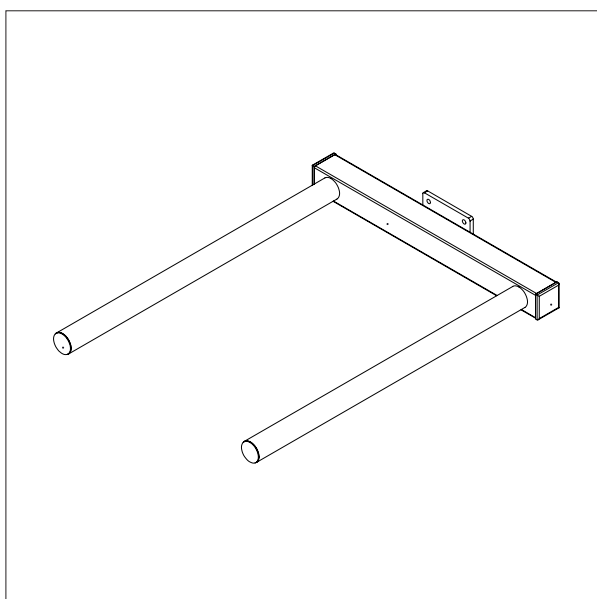

WP 90 / TOOLS

REEL MANDREL

- All measurements in mm

REEL MANDREL – 87367

Ø x L: 60 x 500 mm

REEL MANDREL – 87368

Ø x L: 60 x 800 mm

EdmoLift AB

Jägaregatan 11, SE-871 42 Härnösand, Sweden, Tel +46 (0)611-837 80
Fax +46 (0)611-51 15 80, E-mail: b2b@edmolift.se

WP 90 / TOOLS

TWIN MANDREL

- All measurements in mm

TWIN MANDREL – 87369
Ø x L x W: 32 x 500 x 250 mm

Min. width of reel: Ø 300 mm
Max. width of reel: Ø 400 mm

TWIN MANDREL – 87370
Ø x L x W: 32 x 500 x 350 mm

Min. width of reel: Ø 400 mm
Max. width of reel: Ø 800 mm

EdmoLift AB

Jägaregatan 11, SE-871 42 Härnösand, Sweden, Tel +46 (0)611-837 80
Fax +46 (0)611-51 15 80, E-mail: b2b@edmolift.se