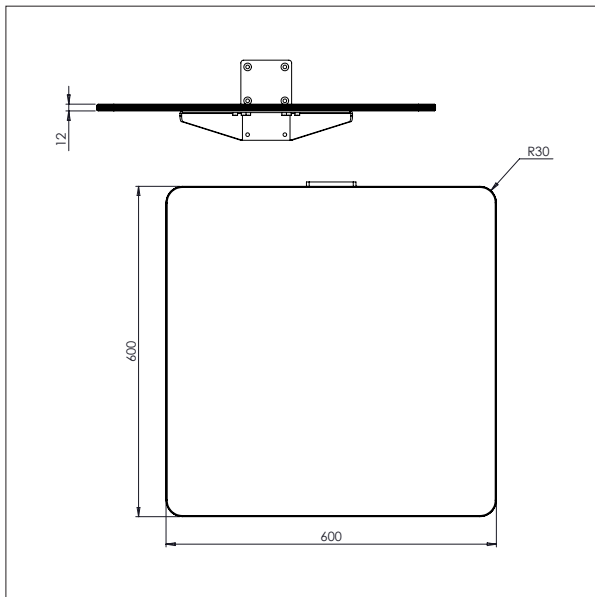

WOODEN PLATFORM - 87360

L x W: 400 x 450 mm

WOODEN PLATFORM - 87361

L x W: 500 x 500 mm

EdmoLift AB

Jägaregatan 11, SE-871 42 Härnösand, Sweden, Tel +46 (0)611-837 80
Fax +46 (0)611-51 15 80, E-mail: b2b@edmolift.se

WP 90 / TOOLS

WOODEN PLATFORM

- All measurements in mm

WOODEN PLATFORM – 87362

L x W: 600 x 600 mm

WOODEN PLATFORM WITH 3 ROLLERS – 87363

L x W: 500 x 500 mm

EdmoLift AB

WP 90 / TOOLS

REEL MANDREL

- All measurements in mm

REEL MANDREL – 87367

Ø x L: 60 x 500 mm

REEL MANDREL – 87368

Ø x L: 60 x 800 mm

EdmoLift AB

Min. width of reel: Ø 300 mm
Max. width of reel: Ø 400 mm

TWIN MANDREL – 87370
Ø x L x W: 32 x 500 x 350 mm

Min. width of reel: Ø 400 mm
Max. width of reel: Ø 800 mm

EdmoLift AB

Jägaregatan 11, SE-871 42 Härnösand, Sweden, Tel +46 (0)611-837 80
Fax +46 (0)611-51 15 80, E-mail: b2b@edmolift.se