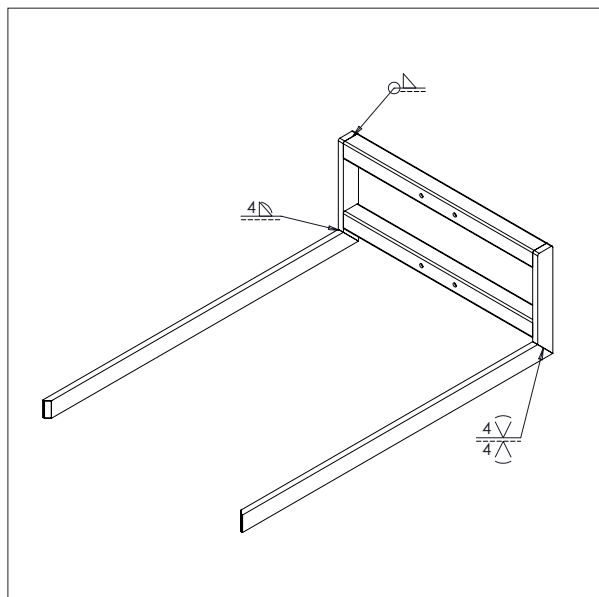

Min. width of reel: Ø 300 mm
Max. width of reel: Ø 400 mm

TWIN MANDREL – 87370
Ø x L x W: 32 x 500 x 350 mm

Min. width of reel: Ø 400 mm
Max. width of reel: Ø 800 mm

EdmoLift AB

Jägaregatan 11, SE-871 42 Härnösand, Sweden, Tel +46 (0)611-837 80
Fax +46 (0)611-51 15 80, E-mail: b2b@edmolift.se

WP 90 / TOOLS

LIFTING FORK

- All measurements in mm

LIFTING FORK - 87416

L x W: 585 x 375 mm

For 600 x 400 mm boxes

EdmoLift AB

Jägaregatan 11, SE-871 42 Härnösand, Sweden, Tel +46 (0)611-837 80
Fax +46 (0)611-51 15 80, E-mail: b2b@edmolift.se