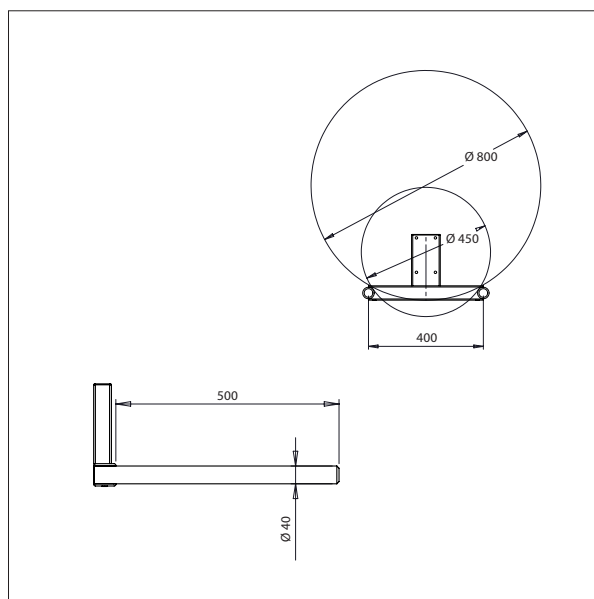

TWIN MANDREL – 87622

Ø x L x W: 40 x 500 x 400 mm

EdmoLift AB

Jägaregatan 11, SE-871 42 Härnösand, Sweden, Tel +46 (0)611-837 80
Fax +46 (0)611-51 15 80, E-mail: b2b@edmolift.se